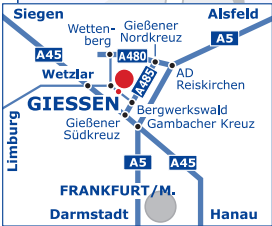

Gießen-West, Wetztenberg

Gießen-Innenstadt

GIESSEN

Wetzlar

Linden-Leihgestern

Anschluss
>Gießen-Kleinlinden<

500m

Anschluss
>Bergwerkswald<

Gießener Süd Kreuz

Gießener Nord Kreuz

Siegen

Wetztenberg

Gießener Nord Kreuz

Alsfeld

A45

A480

A485

A5

Wetzlar

AD Reiskirchen

Bergwerkswald

Gambacher Kreuz

GIESSEN

Gießener Süd Kreuz

A5

A45

FRANKFURT/M.

Darmstadt

Hanau